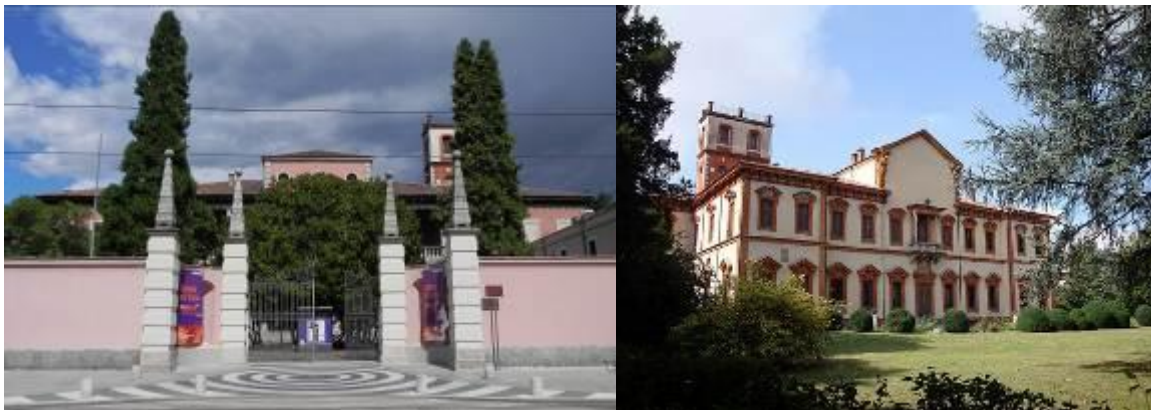

# CONCORSO INTERNAZIONALE DI CANTO LIRICO

Cinisello Balsamo (Milano) 10-11-12 NOVEMBRE 2017

## SEDE DEL CONCORSO

Villa Ghirlanda Silva, Via Frova, 10 - Cinisello Balsamo (Mi)